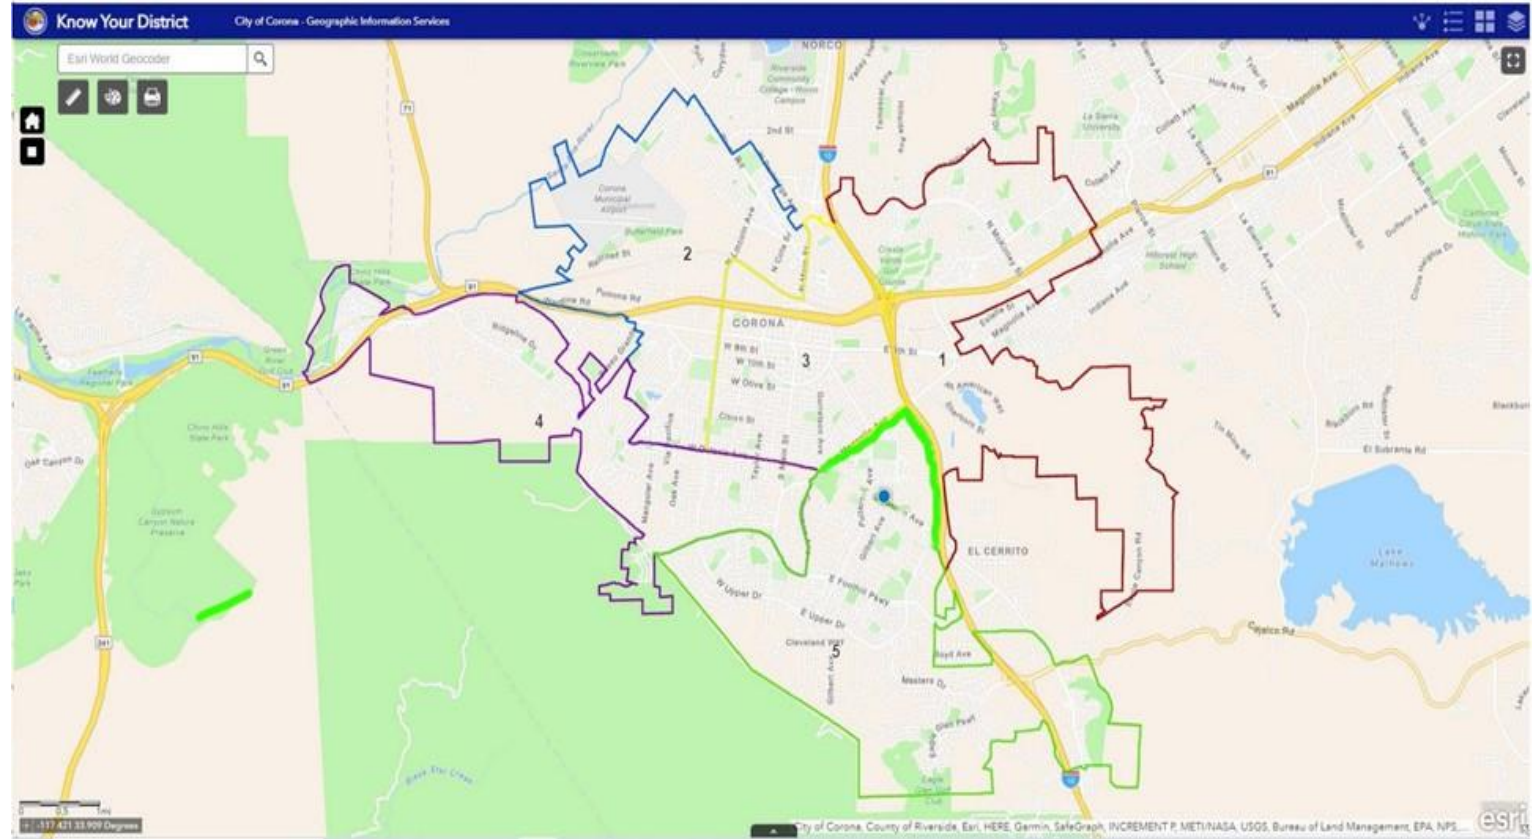

Map Option B

CVAP19 NL White	CVAP19 NL Black	CVAP Hispanic	CVAP19 Not Hispanic
--------------------	--------------------	------------------	---------------------------

- 1
- 2
- 3
- 4
- 5

District	Total Population	Raw Population	% Population	Latino	CVAP19 Total	CVAP19 NL White	CVAP19 NL Black	CVAP Hispanic	CVAP19 Not Hispanic	CVAP19 NL AIAN	CVAP19 NL ASIAN	CVAP19 NL Hawaiian	CVAP19 NL Other
----------	---------------------	-------------------	-----------------	--------	-----------------	--------------------	--------------------	------------------	---------------------------	-------------------	--------------------	-----------------------	--------------------

- 1
- 2
- 3
- 4
- 5

Exceeds Deviation of 10%

Ideal	31535.8	Deviation	36.5%
-------	---------	-----------	-------